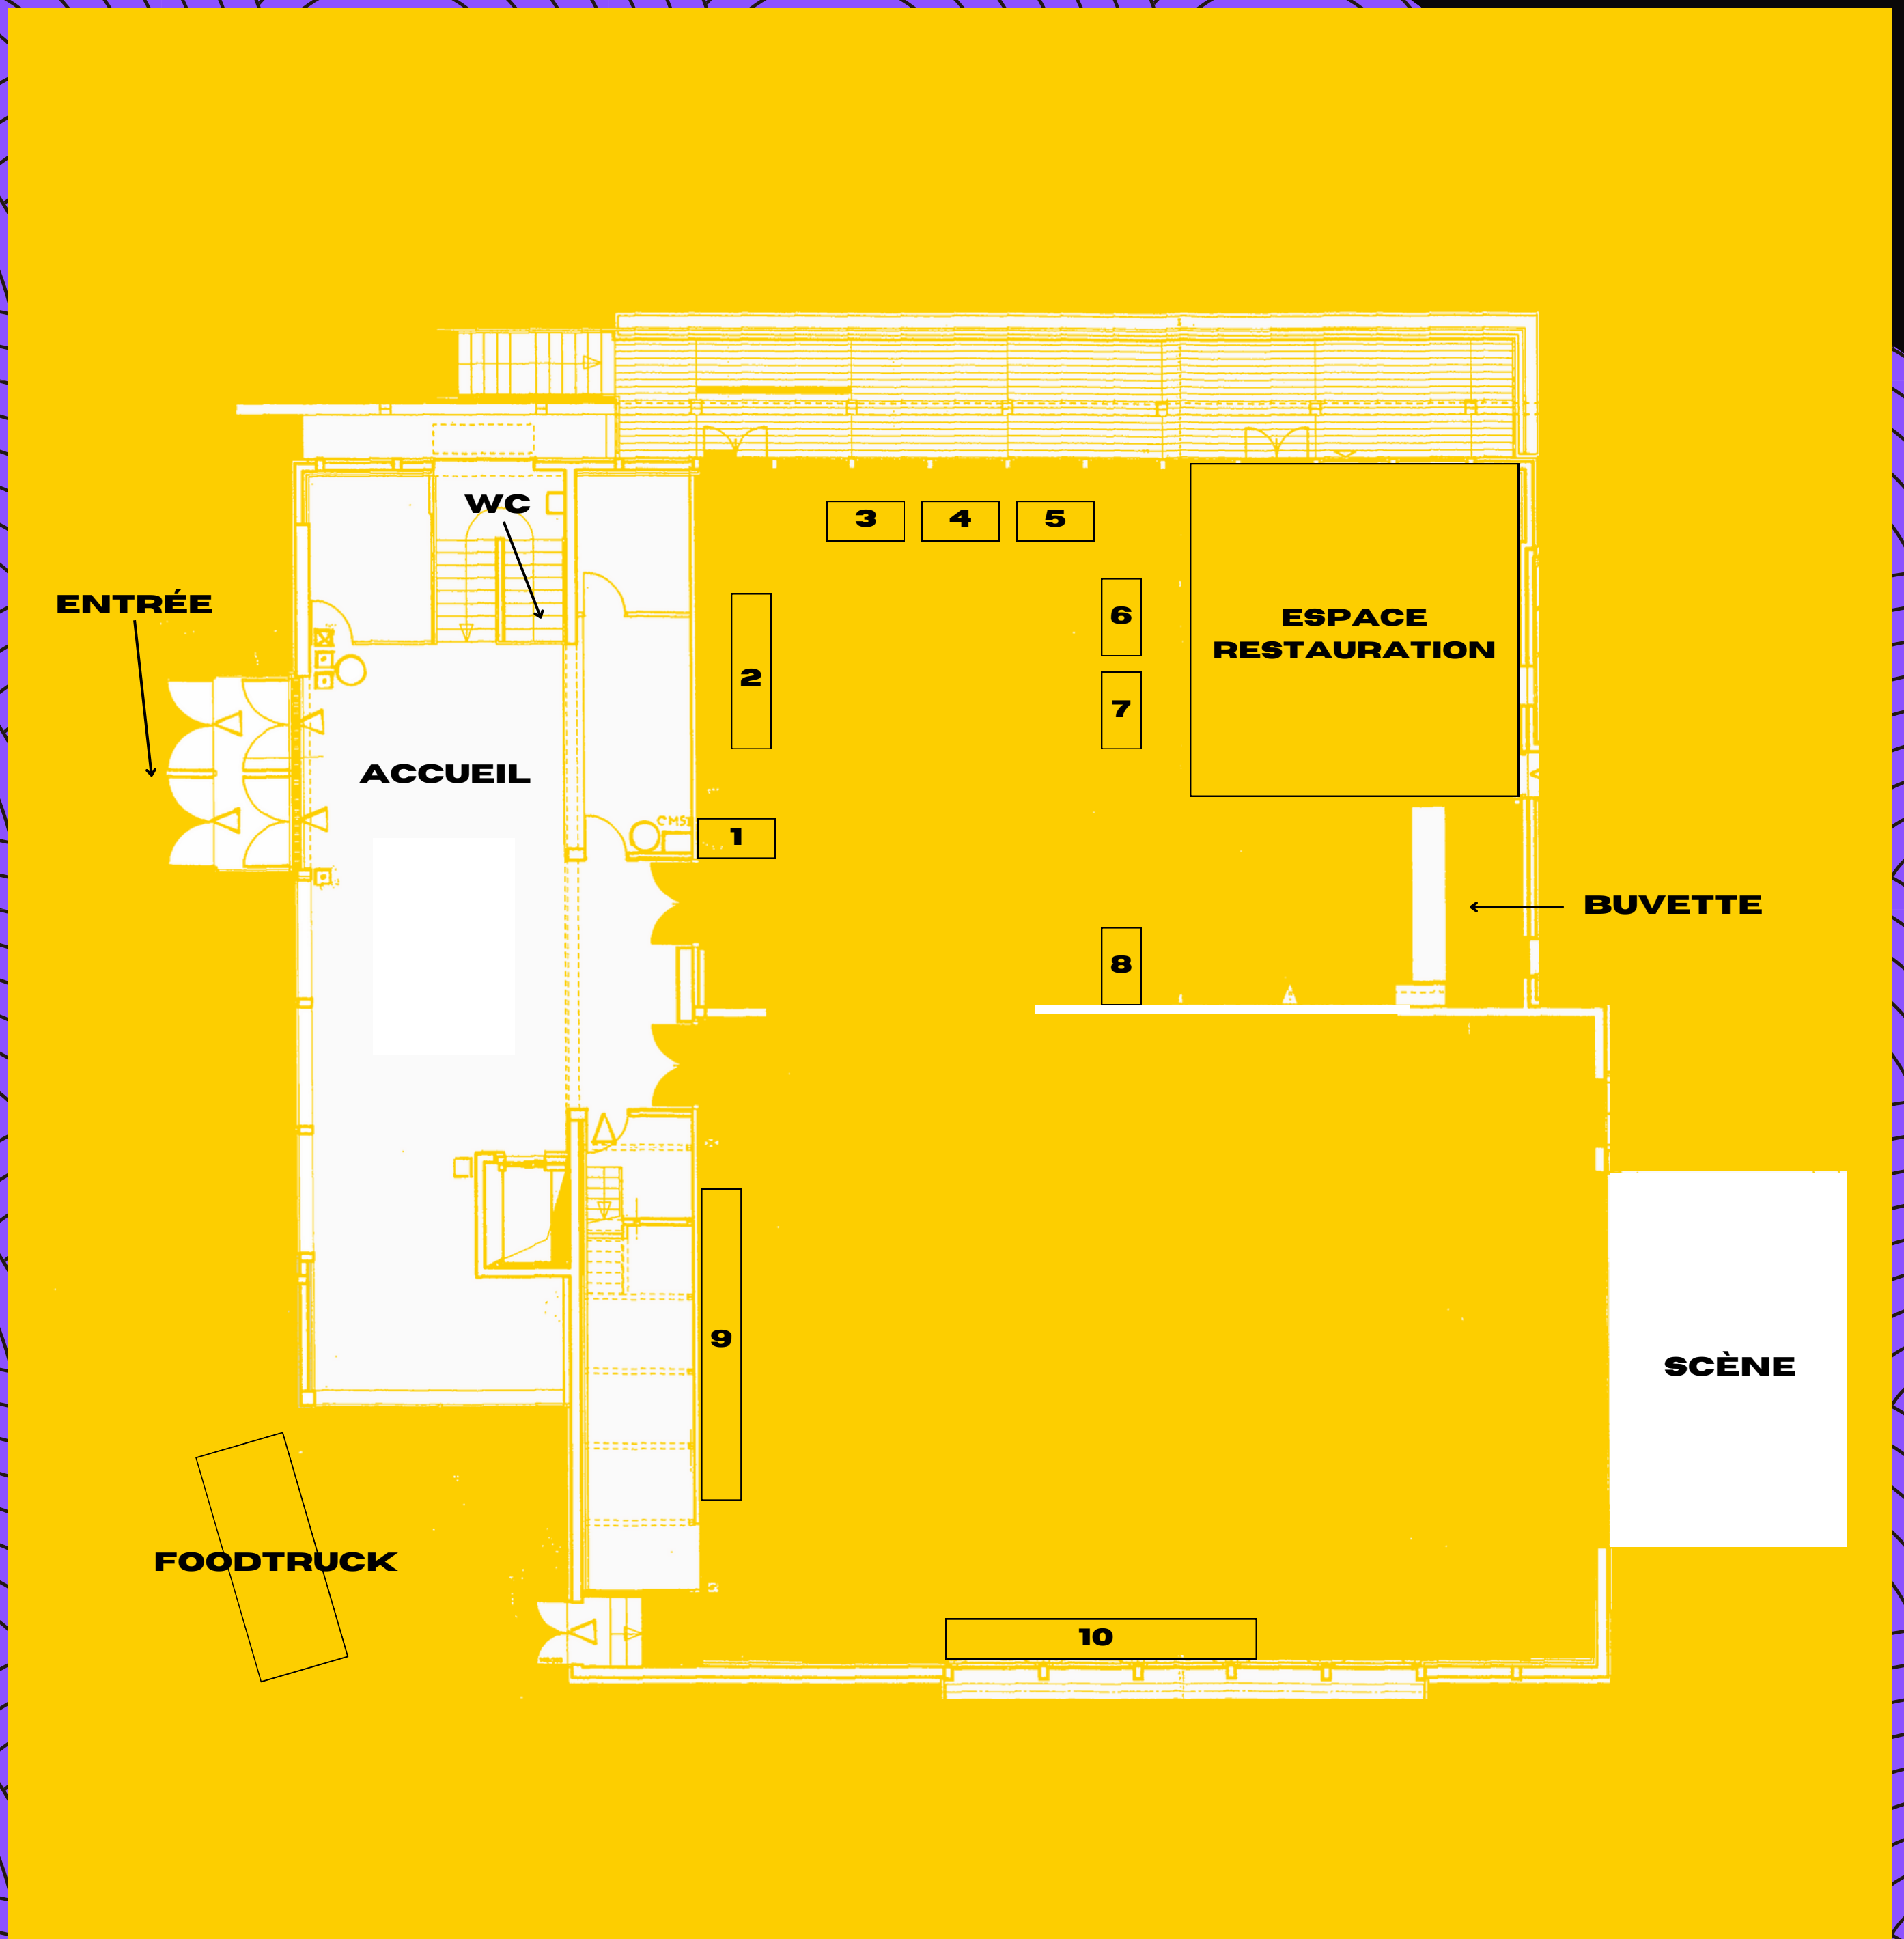

MUNDO POP

PROGRAMME

DE 10H
À 18H

SAMEDI 16 NOVEMBRE 2024
Centre Culturel de Mundolsheim

PRÉSENTÉ PAR
LO-REEN K-POP

ANIMATIONS

10H30	INITIATION À LA DANSE K-POP	20 min.	K-STUDIO PRESS PLAY
11H	DÉMONSTRATION DE DANSE K-POP	15 min.	K-STUDIO PRESS PLAY
12H	DÉMONSTRATION DE DANSE K-POP	15 min.	PRISM CREW
12H30	INITIATION À LA DANSE K-POP	1h	LIGHTTOWN
13H30	K-POP RANDOM DANCE	45 min.	K-STUDIO PRESS PLAY
15H	DÉMONSTRATION DE DANSE K-POP	15 min.	K-STUDIO PRESS PLAY
15H30	DÉMONSTRATION DE DANSE K-POP	15 min.	PRISM CREW
16H	CONCOURS DE COSPLAY	45 min.	ICONIC
17H	INITIATION À LA DANSE K-POP	20 min.	K-STUDIO PRESS PLAY

MUNDO

POP

PLAN

DE 10H
À 18H

SAMEDI 16 NOVEMBRE 2024
Centre Culturel de Mundolsheim

ENTRÉE LIBRE
BUVETTE, BUBBLE TEA ET FOODTRUCK